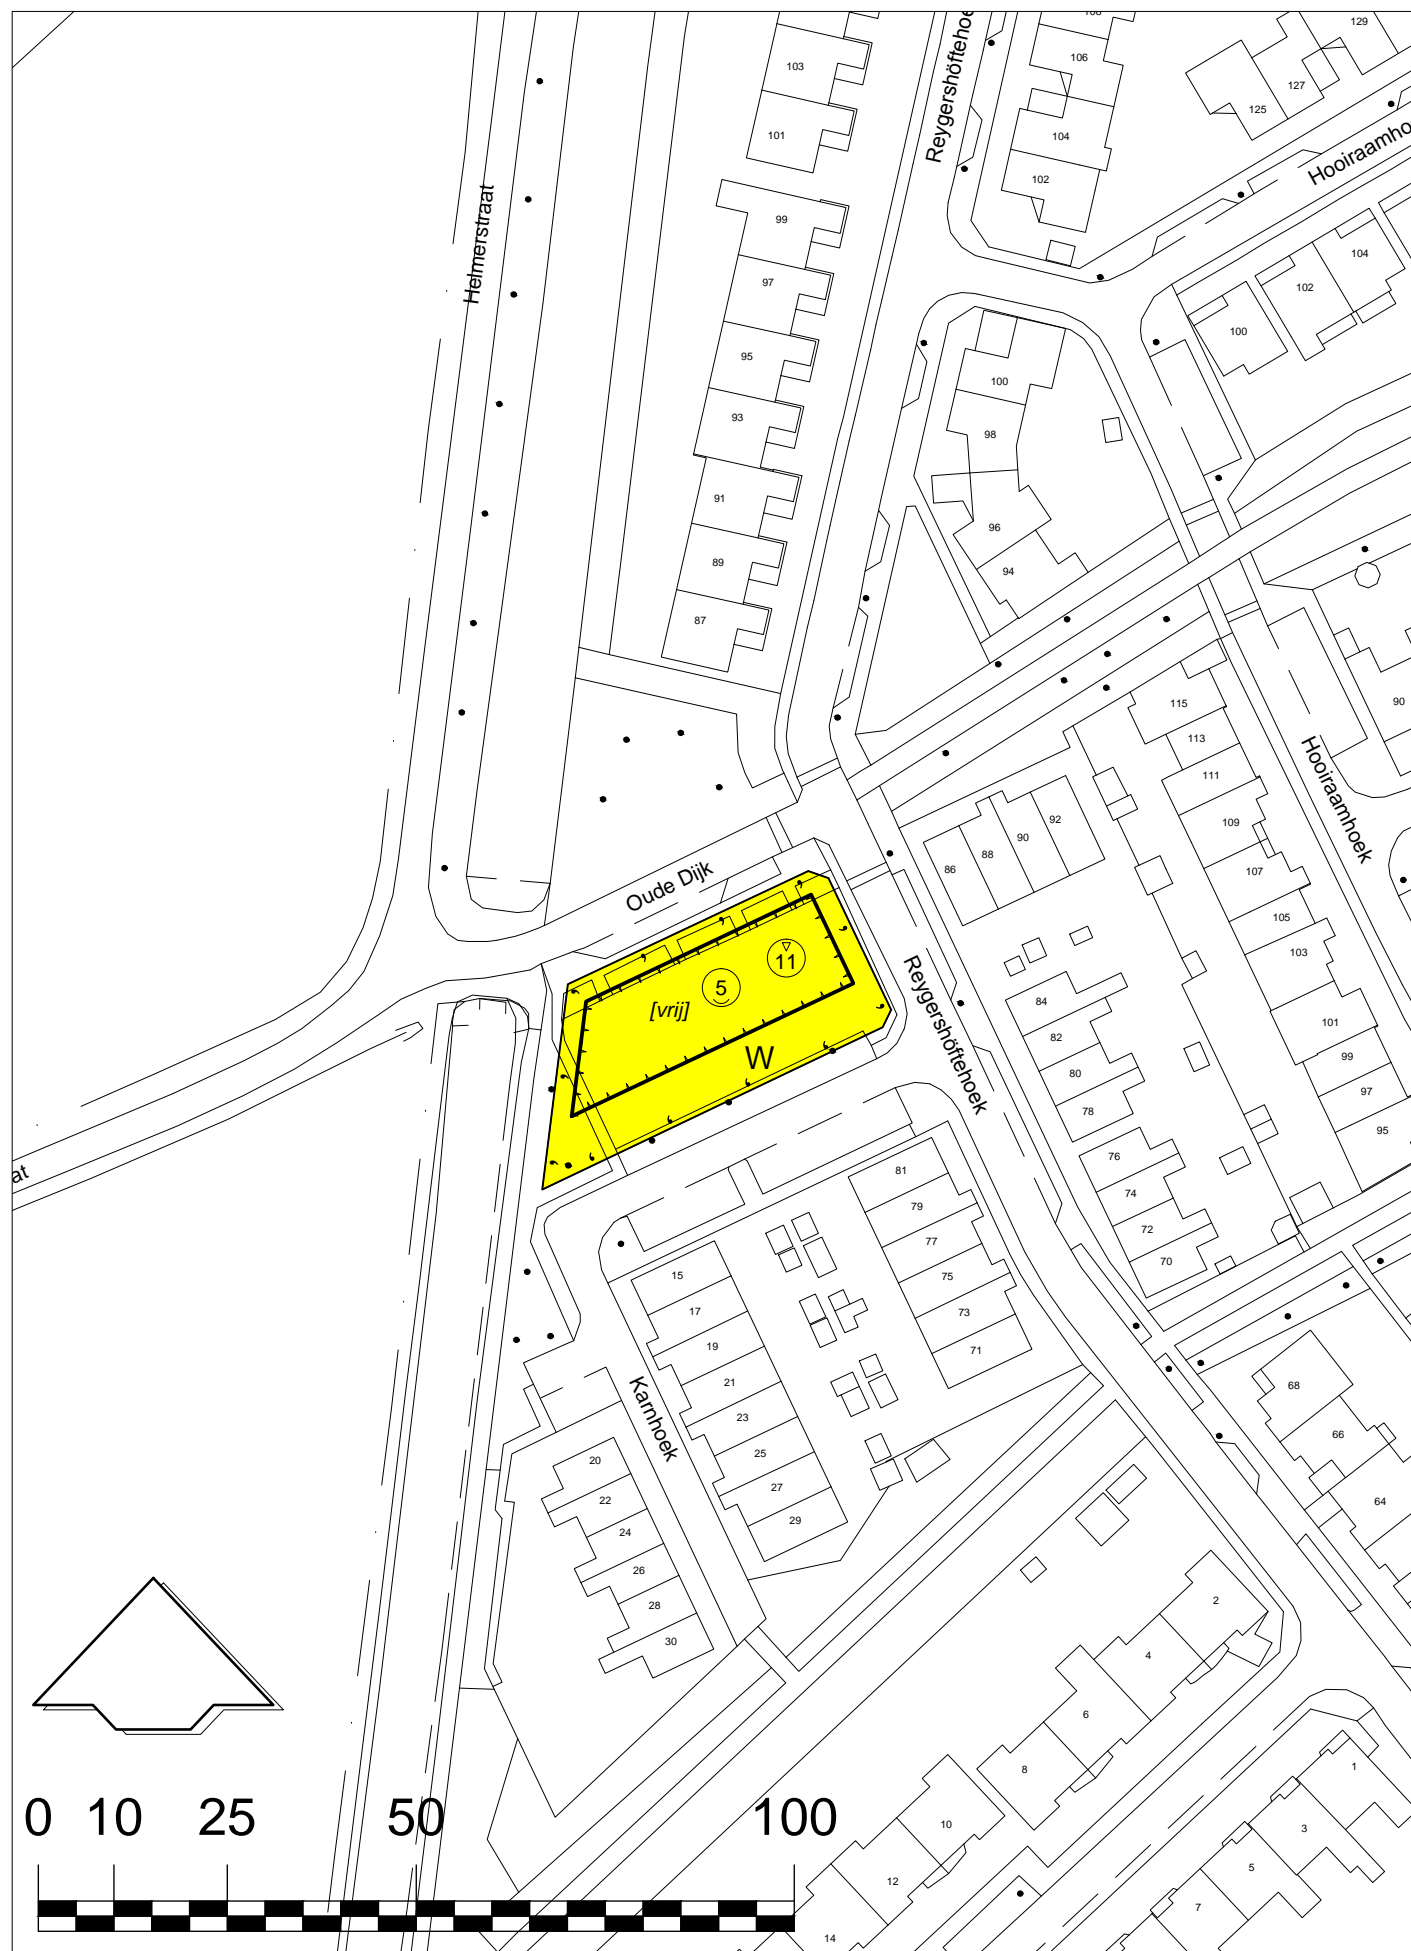

BESTEMMINGSPLANNEN

Plangebied

Bestemmingen *bestemmingen*

Aanduidingen *bouwvlak*

bouwaanduidingen

maatvoeringsaanduidingen

Verklaring

SITUATIE BESTEMMINGSPLAN

Programma Stedelijke Ontwikkeling

Gemeente  Enschede

BESTEMMINGSPLAN:

Oude Dijk

VASTGESTELD BIJ RAADSBESLUIT:.....

Naam	Datum	Projectleiding	Naam	Datum	Projectleiding	Formaat	Schaal
dB	111104		3			A3	1000
1			4			Tekeningnummer	
2			5			BP00016	

TEKENING LOCATIE: S:\STADSDEEL ZUIDHELMERHOEK\OUDERDIJK2011_BP\ACAD\OUDERDIJK 2011_BP.DWG