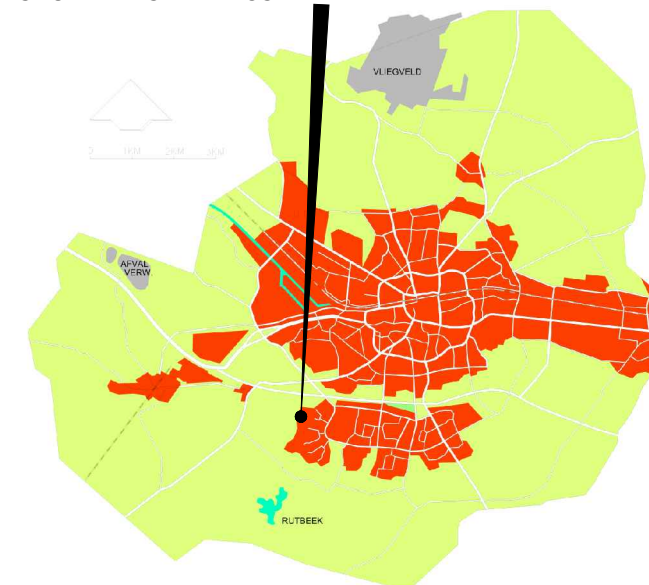

BESTEMMINGSPLANNEN

Plangebied

Bestemmingen *bestemmingen*

Aanduidingen *bouwvlak*

bouwaanduidingen

maatvoeringsaanduidingen

Verklaring

SITUATIE BESTEMMINGSPLAN

Programma Stedelijke Ontwikkeling

Gemeente  Enschede

BESTEMMINGSPLAN:

Oude Dijk

VASTGESTELD BIJ RAADSBESLUIT:.....

Naam	Datum	Projectleiding	Naam	Datum	Projectleiding	Formaat	Schaal
dB	111104		3			A3	1000
1			4			Tekeningnummer	
2			5			BP00016	