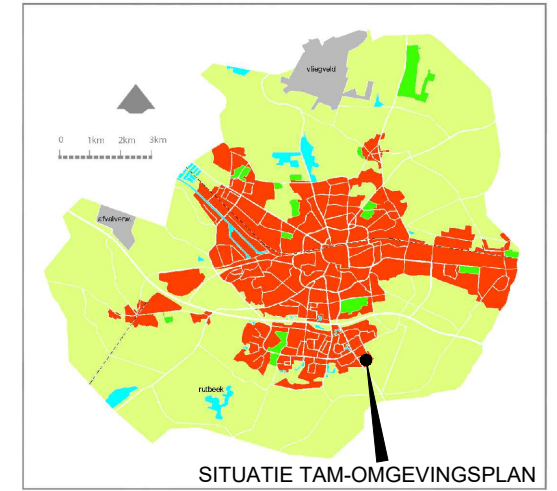

Plangebied

TAM-omgevingsplan Groot Bruninkstraat 6

Functies

W Wonen

Bouvlakken

bouwvlak

Normen

maximum aantal wooneenheden

maximum goothoogte (m)
maximum bouwhoogte (m)

Cluster Omgeving & Recht

Gemeente Enschede

TAM-omgevingsplan

Groot Bruninkstraat 6

VASTGESTELD BIJ RAADSBESLUIT:.....

Afd. BESTEMMEN

Naam	Datum	Projectleiding	Naam	Datum	Projectleiding	Formaat	Schaal
EH	25-02-2026	3				A3	-----
1		4			Tekeningnummer		
2		5					-----